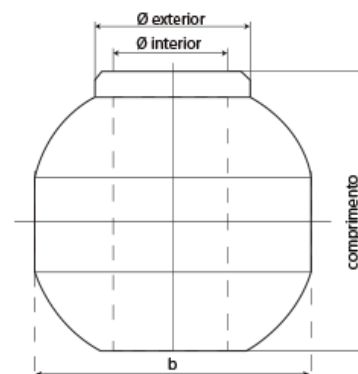

CASQUILHOS SELFOIL® TIPO D

PROGRAMA DE FABRICO

Tipo D			
Ø interior	Ø exterior	b	Comprimento
4	6	10	10
5	8	12	11
6	9	14	13
7	10,5	16	14
8	12,5	18	16
9	14	20	17
10	15	22	18
12	17,5	23	18